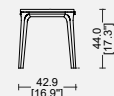

Designed by
Cassina Studio, 2021

CI-A01F

ITA

Quattro gambe in legno, un top in marmo. Finito. Un tavolino di dimensioni ridotte, adatto all'utilizzo trasversale di fianco al divano, vicino alla poltrona o accanto alla chaise longue. Ovunque è necessario appoggiare un bicchiere, una tazza o qualsiasi altro oggetto, questo tavolino è perfetto. La struttura in legno massello con quattro gambe dona al tavolino stabilità ed equilibrio, un manufatto da falegnameria classica con un'esecuzione a regola d'arte ed un risultato sorprendentemente moderno. Il look viene completato da un top in marmo di qualsiasi tipo e finitura, a secondo della richiesta del cliente.

ENG

Four wooden legs, a marble top. All done. A small coffee table, suitable for transversal use next to the sofa, next to the armchair or next to the chaise longue. Wherever you need to place a glass, cup or any other object, this side table is perfect. The solid wood structure with four legs gives the coffee table stability and balance, a classic carpentry artifact with a workmanlike execution and a surprisingly modern result. The look is completed by a marble top of any type and finish, according to the customer's request.

DEU