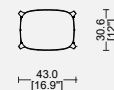

Designed by
Cassina Studio, 2021

CI-A01F

ITA

Quattro gambe in legno, un top in marmo. Finito. Un tavolino di dimensioni ridotte, adatto all'utilizzo trasversale di fianco al divano, vicino alla poltrona o accanto alla chaise longue. Ovunque è necessario appoggiare un bicchiere, una tazza o qualsiasi altro oggetto, questo tavolino è perfetto. La struttura in legno massello con quattro gambe dona al tavolino stabilità ed equilibrio, un manufatto da falegnameria classica con un'esecuzione a regola d'arte ed un risultato sorprendentemente moderno. Il look viene completato da un top in marmo di qualsiasi tipo e finitura, a secondo della richiesta del cliente.

ENG

Four wooden legs, a marble top. All done. A small coffee table, suitable for transversal use next to the sofa, next to the armchair or next to the chaise longue. Wherever you need to place a glass, cup or any other object, this side table is perfect. The solid wood structure with four legs gives the coffee table stability and balance, a classic carpentry artifact with a workmanlike execution and a surprisingly modern result. The look is completed by a marble top of any type and finish, according to the customer's request.

DEU