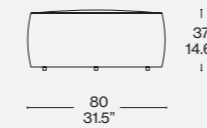

Struttura
· Base in legno outdoor
· Interno in polistirolo rivestito in gomma a densità differenziata
Imbottitura
· Ovatta di PET riciclato e rivestita in tessuto in poliestere idrorepellente
Rivestimento
· Tessuto con profilo gros-grain nei colori della Collezione Cassina
Piedini
· Regolabili in materiale plastico nero.

Structure
· Base in outdoor wood
· Internal structure in polystyrene coated in variable density rubber
Padding
· Recycled PET wadding covered with water-repellent polyester fabric
Upholstery
· Fabric with grosgrain piping, in the Cassina Collection colours
Feet
· Adjustable in black plastic.

Gestell
· Untergestell aus Outdoor-Holz
· Kern aus Polystyrol mit Bezug aus Gummi mit unterschiedlicher Dichteverteilung
Polsterung
· Polyesterwatte aus recyceltem PET mit wasserabweisender Schutzhülle aus Polyester
Bezug
· Stoff mit Keder in Grosgrain in den Farben der Kollektion Cassina
· Verstellbar aus schwarzem Kunststoff.

Structure
· Piètement en bois d'extérieur
· Intérieur en polystyrène recouvert de caoutchouc à densité différenciée
Rembourrage
· Ouate de PET recyclé recouverte d'un tissu polyester déperlant
Revêtement
· Tissu avec passepoil en gros-grain dans les couleurs de la Collection Cassina
Embouts de pieds
· Réglable en matière plastique noire.

478 P2