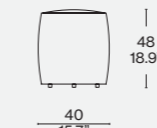

Novità/News/Neuheit/
Nouveauté 2024

Cassina LAB

Designed by
Rodolfo Dordoni, 2023

ITA

Il design è anche ricerca di una soluzione in più, di arredi nomadi da aggiungere all'occorrenza al paesaggio domestico per amplificarne la funzionalità mantenendone inalterata l'eleganza. I pouf Sail Out di Rodolfo Dordoni rappresentano la soluzione versatile che completa lo spazio outdoor offrendo una comoda seduta extra. Caratterizzati da volumi generosi e colorati, perfetti per gli ambienti informali come per i più raffinati, sono disponibili con rivestimento tono su tono o con gros-grain tono su tono o a contrasto e in due dimensioni con diametri e altezze differenti.

DEU

Das Design ist auch die Suche nach einer zusätzlichen Lösung, nach vielseitig einsetzbaren Möbelstücken, die bei Bedarf mit der Wohnlandschaft kombiniert werden können, um die Funktionalität mit Eleganz zu erweitern. Die Polsterhocker Sail Out von Rodolfo Dordoni sind eine vielseitige Lösung für die Gestaltung des Outdoor-Bereichs und stellen eine bequeme zusätzliche Sitzgelegenheit dar. Sie sind durch ihre großzügigen und bunten Formen charakterisiert, die sie sowohl für ein informelles als auch für ein elegantes Ambiente perfekt machen, und mit einem Bezug Ton-in-Ton oder einem Keder in Grosgrain Ton-in-Ton oder in Kontrastfarbe und in zwei Größen mit unterschiedlichen Durchmessern und Höhen erhältlich.

ENG