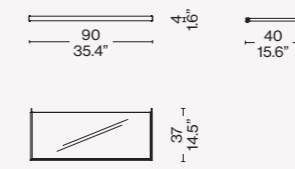

374 90 F3/A3