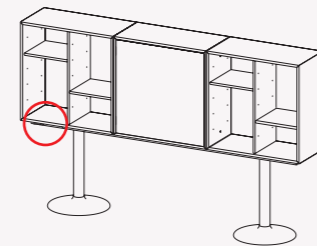

Identifying marks and production numbers

Cassina LC PJ CP N°..... Le Corbusier® G. Jeanneret® Ch. Perriand®

Cassina LC PJ CP N°..... Le Corbusier® G. Jeanneret® Ch. Perriand®