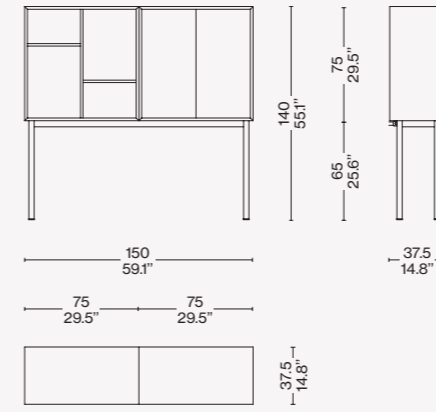

20 Casiers standard P.E.N.

Structure

- Pieds en acier tubulaire finition chrome poli. Cadre en profilé d'acier, peint dans les couleurs disponibles dans la liste des produits.
- Casiers en panneaux de fibres de bois (MDF) bordés et plaqués chêne. Finition naturelle ou peinture semi-mate à pores semi-ouverts dans les couleurs disponibles dans la liste des produits.
- Portes réalisées en panneaux de fibres de bois (MDF) bordés et plaqués chêne, finition peinture semi-mate à pores semi-ouverts dans les couleurs disponibles dans la liste des produits ou acajou finition naturelle.

20 Casiers standard, pieds corolle

Structure

- Cadre en croix en plaque d'acier, pieds en acier tubulaire, bases rondes en fonte, peints dans les couleurs disponibles dans la liste des produits. Repose sur des patins en feutre.
- Casiers en panneaux de fibres de bois (MDF) bordés et plaqués chêne. Finition naturelle ou peinture semi-mate à pores semi-ouverts dans les couleurs disponibles dans la liste des produits.
- Portes réalisées en panneaux de fibres de bois (MDF) bordés et plaqués chêne, finition peinture semi-mate à pores semi-ouverts dans les couleurs disponibles dans la liste des produits.

LC20 A1 B1 C1