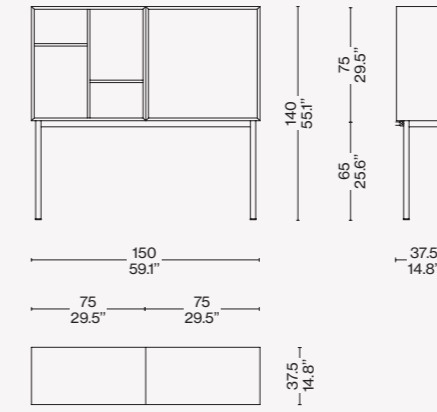

20 Casiers standard, pieds corolle

Structure

- Cadre en croix en plaque d'acier, pieds en acier tubulaire, bases rondes en fonte, peints dans les couleurs disponibles dans la liste des produits. Repose sur des patins en feutre.
- Casiers en panneaux de fibres de bois (MDF) bordés et plaqués chêne. Finition naturelle ou peinture semi-mate à pores semi-ouverts dans les couleurs disponibles dans la liste des produits.
- Portes réalisées en panneaux de fibres de bois (MDF) bordés et plaqués chêne, finition peinture semi-mate à pores semi-ouverts dans les couleurs disponibles dans la liste des produits.

LC20 A1 B1 C1

LC20 A2 B2 C2

LC20 A7 B7

LC20 A3 B3 C3

LC20 A4 B4 C4

LC20 A5 B5

LC20 A6 B6

Finiture/Finishes/ Ausführungen/Finitions