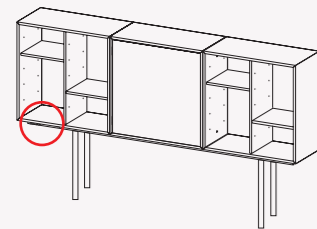

Identifying marks and production numbers

Cassina LC PJ CP N°..... Le Corbusier® G. Jeanneret® Ch. Perriand®

Cassina LC PJ CP N°..... Le Corbusier® G. Jeanneret® Ch. Perriand®