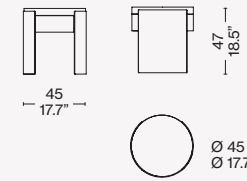

Structure

- Bois massif dans les finitions indiquées sur la liste.
- Plateau en MDF plaqué chêne, noyer Canaletto dans les finitions indiquées sur la liste.
- Plaque d'aluminium verni brillant dans les couleurs indiquées sur la liste.
- Pieds
- En plastique de couleur noire.

L60 C1/2/C3