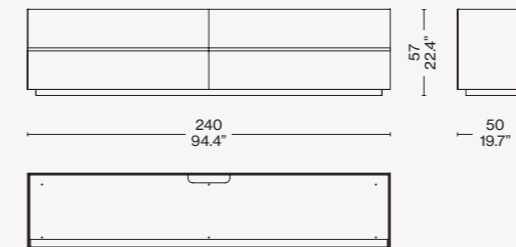

Materials:
· Container: wood, matt-lacquered in the colours sage, amaranth, petrol, comfort, black, powder and cream;
· Drawer interior in anthracite laminate
· Container tops in brick red- or coffee-coloured mirrored glass; dove grey back-lacquered; Carrara, Carnico grey, Calacatta, Marquina black, Alpi green or Levanto red marble.

Materialien:
· Korpus aus Holz mit matter Lackierung in den Farben Salbei, Amaranth, Petrol, Comfort, Schwarz, Staub und Cremeweiß.
· Innenseiten der Schubladen aus Laminat in der Farbe Anthrazit.
· Abdeckplatte Sideboard aus Spiegelglas in der Farbe Ziegelrot oder Kaffee, Glas mit lackierter Rückseite in Taupe, oder aus Carrara Marmor, Grigio Carnico Marmor, Calacatta Marmor, Nero Marquinia Marmor, Verde Alpi Marmor oder Rosso Levanto Marmor.

Matériaux :
· Caisson en bois laqué mat couleur sauge, amarante, pétrole, confort, noir, poussière ou crème ;
· Intérieur des tiroirs en stratifié couleur anthracite ;
· Dessus des caissons en verre miroir couleur brique ou café ; rétro-laqué couleur tourterelle ; marbre Bianco Carrara, Grigio Carnico, Calacatta, Nero Marquina, Verde Alpi, Rosso Levanto.

373 24 01